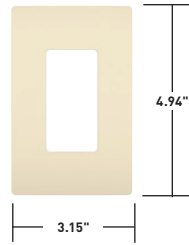

Ordering Information

radiant® Screwless Wall Plates – Polycarbonate Screwless Wall Plates – Plastic Subplate included

Description	Color	26 Openings	
One Gang	Ivory	RWP26I	
	White	RWP26W	
	Brown	RWP26	
	Gray	RWP26GRY	
	Black	RWP26BK	
	Light Almond	RWP26LA	
	Two Gang	Ivory	RWP262I
White		RWP262W	
Brown		RWP262	
Gray		RWP262GRY	
Black		RWP262BK	
Light Almond		RWP262LA	
Three Gang		Ivory	RWP263I
	White	RWP263W	
	Brown	RWP263	
	Gray	RWP263GRY	
	Black	RWP263BK	
	Light Almond	RWP263LA	
	Four Gang	Ivory	RWP264I
White		RWP264W	
Brown		RWP264	
Gray		RWP264GRY	
Black		RWP264BK	
Light Almond		RWP264LA	
Five Gang		Ivory	RWP265I
	White	RWP265W	
	Brown	RWP265	
	Gray	RWP265GRY	
	Black	RWP265BK	
	Light Almond	RWP265LA	
	Six Gang	Ivory	RWP266I
White		RWP266W	
Brown		RWP266	
Gray		RWP266GRY	
Black		RWP266BK	
Light Almond		RWP266LA	

One Gang