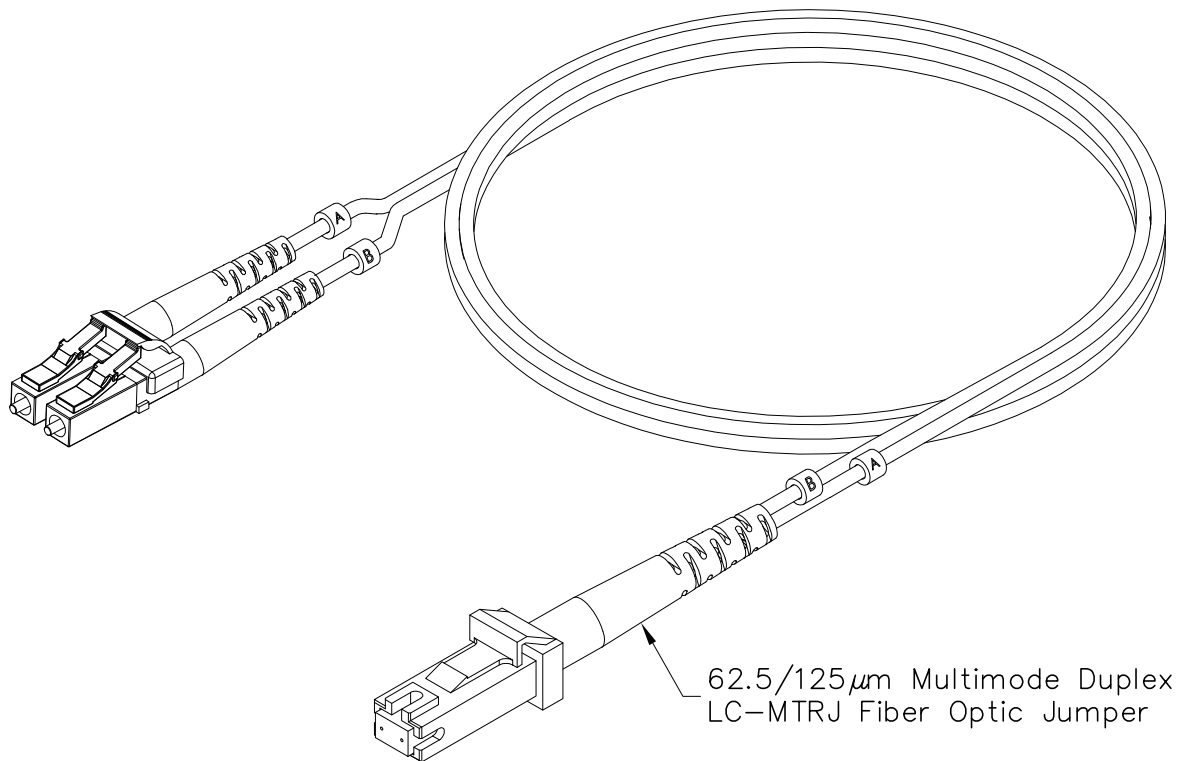

# 62.5/125 $\mu$ m Multimode Duplex LC-MTRJ Fiber Optic Jumper

### Package includes:

- A. 62.5/125 $\mu$ m Multimode Duplex LC-MTRJ Fiber Optic Jumper, 1 pc
- B. Test Results Label, 1 pc

### JUMPER, LC-MTRJ, DUPLEX, MM, 62.5/125 $\mu$ m

ITEM NO.	ICFOJ0M3XX
DWG NO.	PSFOJ0M300

REV.	C
PAGE NO.	1

CUSTOMER CARE / TECHNICAL SUPPORT \* CSR@ICC.COM / 888-ASK-4-ICC (275-4422) \* 14700 Alondra Blvd., La Mirada, CA 90638 \* www.icc.com

4. LENGTH: XX=01, 02, 03, 05, 07 & 10

ITEM NUMBER	L
ICFOJ0M301	1 METER $\pm$ 10 CM
ICFOJ0M302	2 METER $\pm$ 10 CM
ICFOJ0M303	3 METER $\pm$ 10 CM
ICFOJ0M305	5 METER $\pm$ 10 CM
ICFOJ0M307	7 METER $\pm$ 10 CM
ICFOJ0M310	10 METER $\pm$ 10 CM