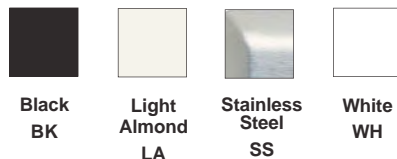

COLOR OPTIONS

## COLOR OPTIONS

								
Blue BE	Black BK	Brown BR	Gray GY	Ivory IV	Light Almond LA	Orange OR	Red RE	White WH