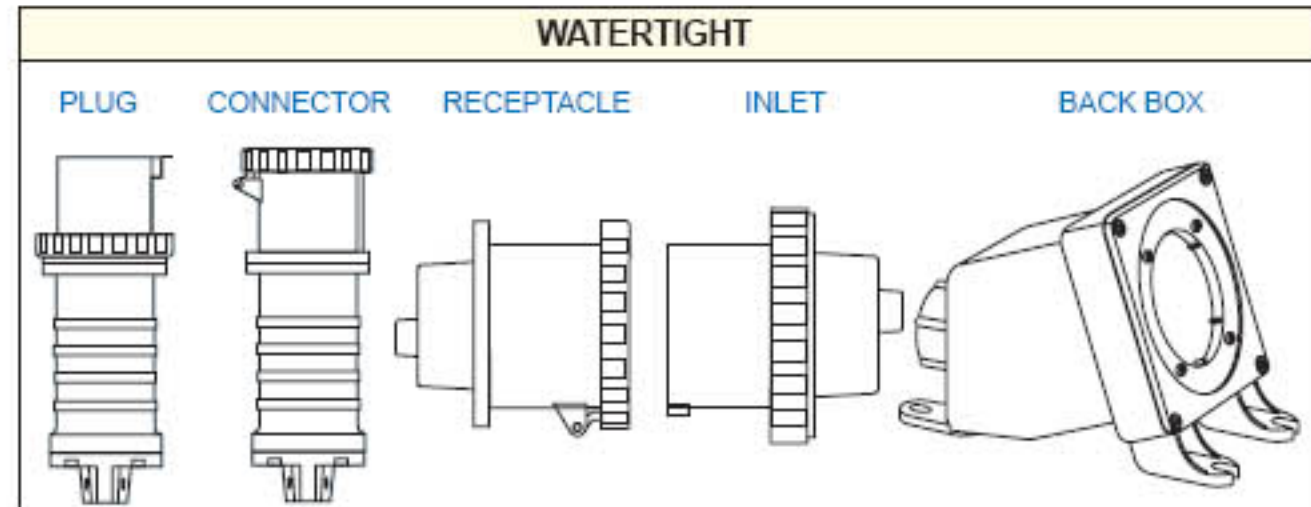

Sold by:

North American Watertight Pin & Sleeve Devices

**2 YEAR LIMITED
 WARRANTY**

360B7W

360R6W

4100P12W

North American Devices, IEC 309-1 & 309-2

AMPS	WIRING	VOLTAGE AC	CONNECTOR/RECEPTACLE	PLUG/INLET	PLUG	CONNECTOR	RECEPTACLE	INLET	BACK BOX
60	2p3w	125			360P4W	360C4W	360R4W	360B4W	BX60-V
	2p3w	250			360P6W	360C6W	360R6W	360B6W	BX60-V
	2p3w	480			360P7W	360C7W	360R7W	360B7W	BX60-V
	3p4w	125/250			460P12W	460C12W	460R12W	460B12W	BX60-V
	3p4w	3Ø250			460P9W	460C9W	460R9W	460B9W	BX60-V
	3p4w	3Ø480			460P7W	460C7W	460R7W	460B7W	BX60-V
	3p4w	3Ø600			460P5W	460C5W	460R5W	460B5W	BX60-V
	4p5w	3ØY120/208			560P9W	560C9W	560R9W	560B9W	BX60-V
	4p5w	3ØY277/480			560P7W	560C7W	560R7W	560B7W	BX60-V
4p5w	3ØY347/600			560P5W	560C5W	560R5W	560B5W	BX60-V	
100	2p3w	125			3100P4W	3100C4W	3100R4W	3100B4W	BX100-V
	2p3w	250			3100P6W	3100C6W	3100R6W	3100B6W	BX100-V
	2p3w	480			3100P7W	3100C7W	3100R7W	3100B7W	BX100-V
	3p4w	125/250			4100P12W	4100C12W	4100R12W	4100B12W	BX100-V
	3p4w	3Ø250			4100P9W	4100C9W	4100R9W	4100B9W	BX100-V
	3p4w	3Ø480			4100P7W	4100C7W	4100R7W	4100B7W	BX100-V
	3p4w	3Ø600			4100P5W	4100C5W	4100R5W	4100B5W	BX100-V
	4p5w	3ØY120/208			5100P9W	5100C9W	5100R9W	5100B9W	BX100-V
	4p5w	3ØY277/480			5100P7W	5100C7W	5100R7W	5100B7W	BX100-V
4p5w	3ØY347/600			5100P5W	5100C5W	5100R5W	5100B5W	BX100-V	