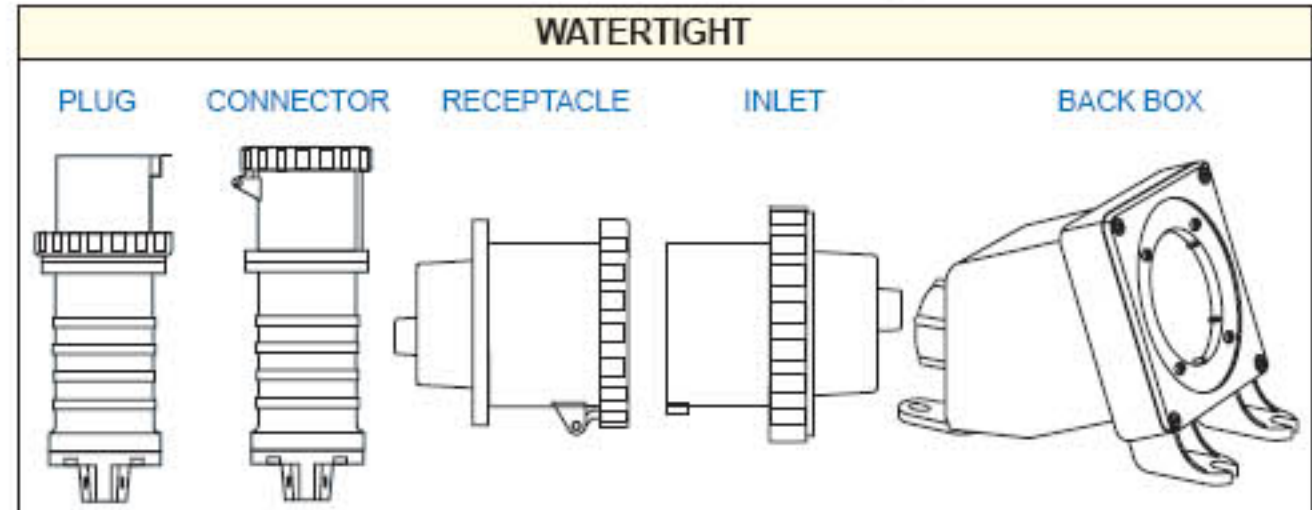

Sold by:

North American Watertight Pin & Sleeve Devices

**2 YEAR LIMITED
 WARRANTY**

North American Devices, IEC 309-1 & 309-2

AMPS	WIRING	VOLTAGE AC	CONNECTOR/RECEPTACLE	PLUG/INLET	PLUG	CONNECTOR	RECEPTACLE	INLET	BACK BOX
60	2p3w	125			360P4W	360C4W	360R4W	360B4W	BX60-V
	2p3w	250			360P6W	360C6W	360R6W	360B6W	BX60-V
	2p3w	480			360P7W	360C7W	360R7W	360B7W	BX60-V
	3p4w	125/250			460P12W	460C12W	460R12W	460B12W	BX60-V
	3p4w	3Ø250			460P9W	460C9W	460R9W	460B9W	BX60-V
	3p4w	3Ø480			460P7W	460C7W	460R7W	460B7W	BX60-V
	3p4w	3Ø600			460P5W	460C5W	460R5W	460B5W	BX60-V
	4p5w	3ØY120/208			560P9W	560C9W	560R9W	560B9W	BX60-V
	4p5w	3ØY277/480			560P7W	560C7W	560R7W	560B7W	BX60-V
	4p5w	3ØY347/600			560P5W	560C5W	560R5W	560B5W	BX60-V
100	2p3w	125			3100P4W	3100C4W	3100R4W	3100B4W	BX100-V
	2p3w	250			3100P6W	3100C6W	3100R6W	3100B6W	BX100-V
	2p3w	480			3100P7W	3100C7W	3100R7W	3100B7W	BX100-V
	3p4w	125/250			4100P12W	4100C12W	4100R12W	4100B12W	BX100-V
	3p4w	3Ø250			4100P9W	4100C9W	4100R9W	4100B9W	BX100-V
	3p4w	3Ø480			4100P7W	4100C7W	4100R7W	4100B7W	BX100-V
	3p4w	3Ø600			4100P5W	4100C5W	4100R5W	4100B5W	BX100-V
	4p5w	3ØY120/208			5100P9W	5100C9W	5100R9W	5100B9W	BX100-V
	4p5w	3ØY277/480			5100P7W	5100C7W	5100R7W	5100B7W	BX100-V
	4p5w	3ØY347/600			5100P5W	5100C5W	5100R5W	5100B5W	BX100-V