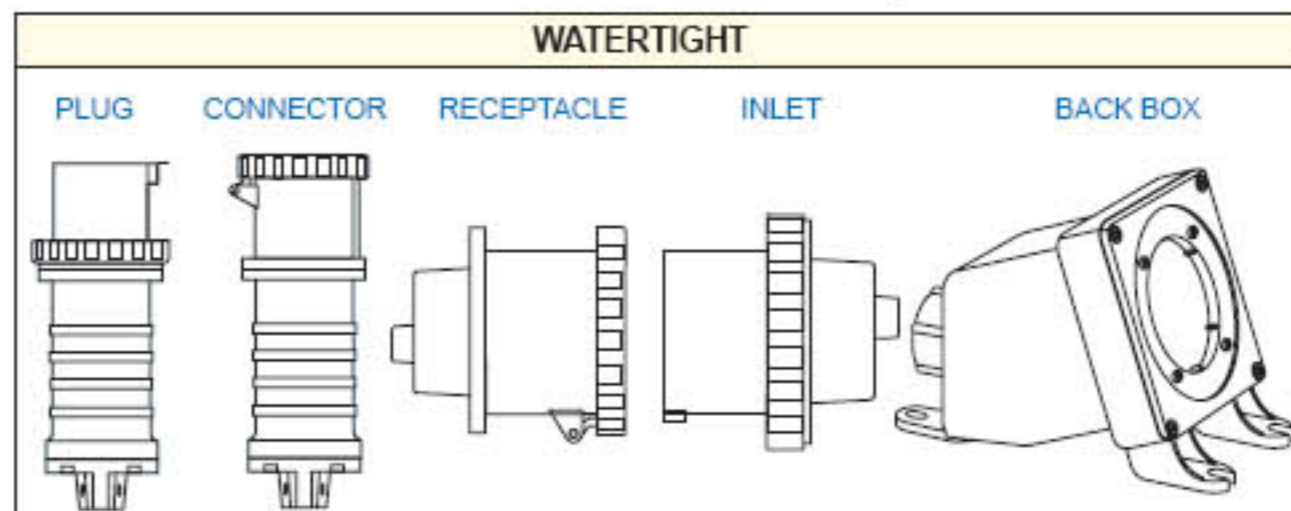

North American Watertight Pin & Sleeve Devices

2 YEAR LIMITED WARRANTY

Engineered to IP67 Watertight Standards

360B7W

360R6W

4100P12W

North American Devices, IEC 309-1 & 309-2

AMPS	WIRING	VOLTAGE AC	CONNECTOR/RECEPTACLE	PLUG/INLET	PLUG	CONNECTOR	RECEPTACLE	INLET	BACK BOX
60	2p3w	125			360P4W	360C4W	360R4W	360B4W	BX60-V
	2p3w	250			360P6W	360C6W	360R6W	360B6W	BX60-V
	2p3w	480			360P7W	360C7W	360R7W	360B7W	BX60-V
	3p4w	125/250			460P12W	460C12W	460R12W	460B12W	BX60-V
	3p4w	3Ø250			460P9W	460C9W	460R9W	460B9W	BX60-V
	3p4w	3Ø480			460P7W	460C7W	460R7W	460B7W	BX60-V
	3p4w	3Ø600			460P5W	460C5W	460R5W	460B5W	BX60-V
	4p5w	3ØY120/208			560P9W	560C9W	560R9W	560B9W	BX60-V
	4p5w	3ØY277/480			560P7W	560C7W	560R7W	560B7W	BX60-V
	4p5w	3ØY347/600			560P5W	560C5W	560R5W	560B5W	BX60-V
100	2p3w	125			3100P4W	3100C4W	3100R4W	3100B4W	BX100-V
	2p3w	250			3100P6W	3100C6W	3100R6W	3100B6W	BX100-V
	2p3w	480			3100P7W	3100C7W	3100R7W	3100B7W	BX100-V
	3p4w	125/250			4100P12W	4100C12W	4100R12W	4100B12W	BX100-V
	3p4w	3Ø250			4100P9W	4100C9W	4100R9W	4100B9W	BX100-V
	3p4w	3Ø480			4100P7W	4100C7W	4100R7W	4100B7W	BX100-V
	3p4w	3Ø600			4100P5W	4100C5W	4100R5W	4100B5W	BX100-V
	4p5w	3ØY120/208			5100P9W	5100C9W	5100R9W	5100B9W	BX100-V
	4p5w	3ØY277/480			5100P7W	5100C7W	5100R7W	5100B7W	BX100-V
	4p5w	3ØY347/600			5100P5W	5100C5W	5100R5W	5100B5W	BX100-V