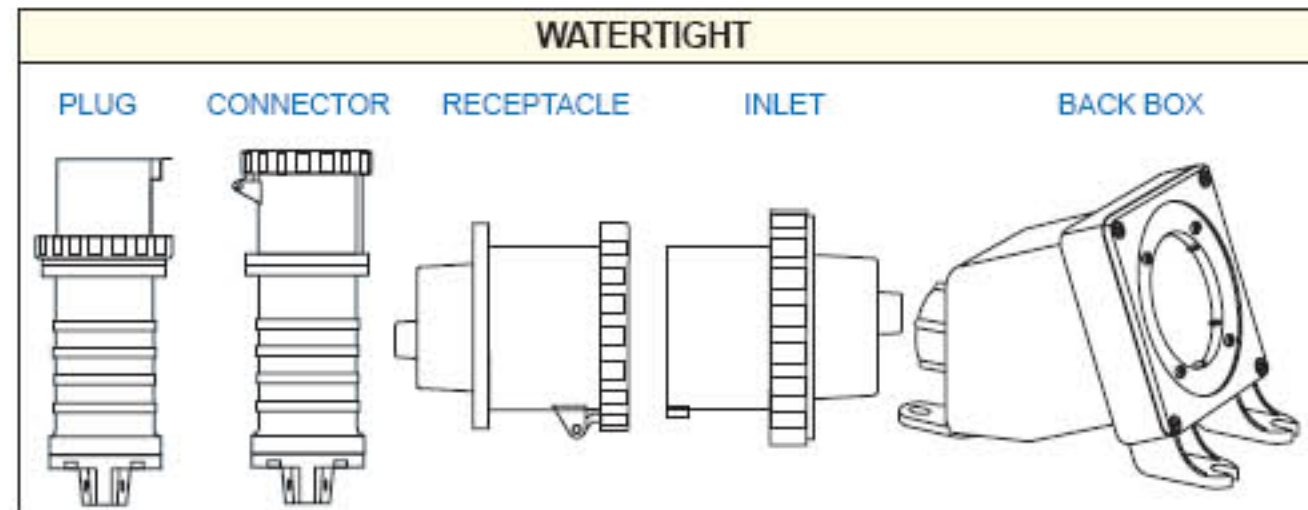

# North American Watertight Pin & Sleeve Devices

**2 YEAR LIMITED WARRANTY**

Engineered to IP67  
Watertight Standards

360B7W

360R6W

4100P12W

## North American Devices, IEC 309-1 & 309-2

AMPS	WIRING	VOLTAGE AC	CONNECTOR/RECEPTACLE	PLUG/INLET	PLUG	CONNECTOR	RECEPTACLE	INLET	BACK BOX
60	2p3w	125			360P4W	360C4W	360R4W	360B4W	BX60-V
	2p3w	250			360P6W	360C6W	360R6W	360B6W	BX60-V
	2p3w	480			360P7W	360C7W	360R7W	360B7W	BX60-V
	3p4w	125/250			460P12W	460C12W	460R12W	460B12W	BX60-V
	3p4w	3Ø250			460P9W	460C9W	460R9W	460B9W	BX60-V
	3p4w	3Ø480			460P7W	460C7W	460R7W	460B7W	BX60-V
	3p4w	3Ø600			460P5W	460C5W	460R5W	460B5W	BX60-V
	4p5w	3ØY120/208			560P9W	560C9W	560R9W	560B9W	BX60-V
	4p5w	3ØY277/480			560P7W	560C7W	560R7W	560B7W	BX60-V
	4p5w	3ØY347/600			560P5W	560C5W	560R5W	560B5W	BX60-V
100	2p3w	125			3100P4W	3100C4W	3100R4W	3100B4W	BX100-V
	2p3w	250			3100P6W	3100C6W	3100R6W	3100B6W	BX100-V
	2p3w	480			3100P7W	3100C7W	3100R7W	3100B7W	BX100-V
	3p4w	125/250			4100P12W	4100C12W	4100R12W	4100B12W	BX100-V
	3p4w	3Ø250			4100P9W	4100C9W	4100R9W	4100B9W	BX100-V
	3p4w	3Ø480			4100P7W	4100C7W	4100R7W	4100B7W	BX100-V
	3p4w	3Ø600			4100P5W	4100C5W	4100R5W	4100B5W	BX100-V
	4p5w	3ØY120/208			5100P9W	5100C9W	5100R9W	5100B9W	BX100-V
	4p5w	3ØY277/480			5100P7W	5100C7W	5100R7W	5100B7W	BX100-V
	4p5w	3ØY347/600			5100P5W	5100C5W	5100R5W	5100B5W	BX100-V