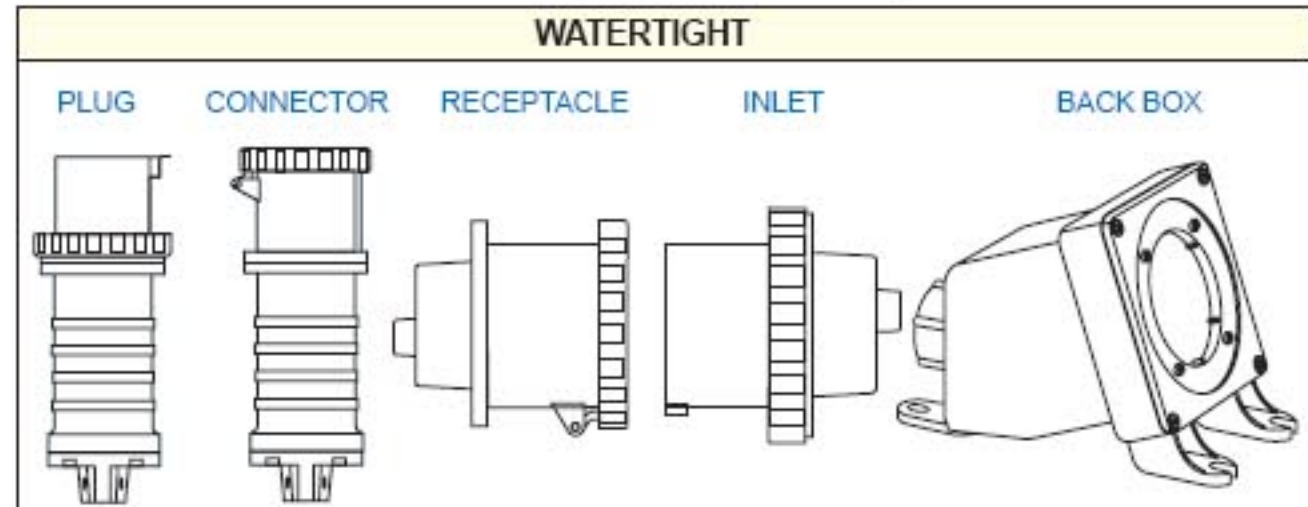

## North American Watertight Pin & Sleeve Devices

Engineered to IP67  
Watertight Standards

**2 YEAR LIMITED  
WARRANTY**

360B7W

360R6W

4100P12W

### North American Devices, IEC 309-1 & 309-2

AMPS	WIRING	VOLTAGE AC	CONNECTOR/RECEPTACLE	PLUG/INLET	PLUG	CONNECTOR	RECEPTACLE	INLET	BACK BOX
60	2p3w	125			360P4W	360C4W	360R4W	360B4W	BX60-V
	2p3w	250			360P6W	360C6W	360R6W	360B6W	BX60-V
	2p3w	480			360P7W	360C7W	360R7W	360B7W	BX60-V
	3p4w	125/250			460P12W	460C12W	460R12W	460B12W	BX60-V
	3p4w	3Ø250			460P9W	460C9W	460R9W	460B9W	BX60-V
	3p4w	3Ø480			460P7W	460C7W	460R7W	460B7W	BX60-V
	3p4w	3Ø600			460P5W	460C5W	460R5W	460B5W	BX60-V
	4p5w	3ØY120/208			560P9W	560C9W	560R9W	560B9W	BX60-V
	4p5w	3ØY277/480			560P7W	560C7W	560R7W	560B7W	BX60-V
4p5w	3ØY347/600			560P5W	560C5W	560R5W	560B5W	BX60-V	
100	2p3w	125			3100P4W	3100C4W	3100R4W	3100B4W	BX100-V
	2p3w	250			3100P6W	3100C6W	3100R6W	3100B6W	BX100-V
	2p3w	480			3100P7W	3100C7W	3100R7W	3100B7W	BX100-V
	3p4w	125/250			4100P12W	4100C12W	4100R12W	4100B12W	BX100-V
	3p4w	3Ø250			4100P9W	4100C9W	4100R9W	4100B9W	BX100-V
	3p4w	3Ø480			4100P7W	4100C7W	4100R7W	4100B7W	BX100-V
	3p4w	3Ø600			4100P5W	4100C5W	4100R5W	4100B5W	BX100-V
	4p5w	3ØY120/208			5100P9W	5100C9W	5100R9W	5100B9W	BX100-V
	4p5w	3ØY277/480			5100P7W	5100C7W	5100R7W	5100B7W	BX100-V
4p5w	3ØY347/600			5100P5W	5100C5W	5100R5W	5100B5W	BX100-V	