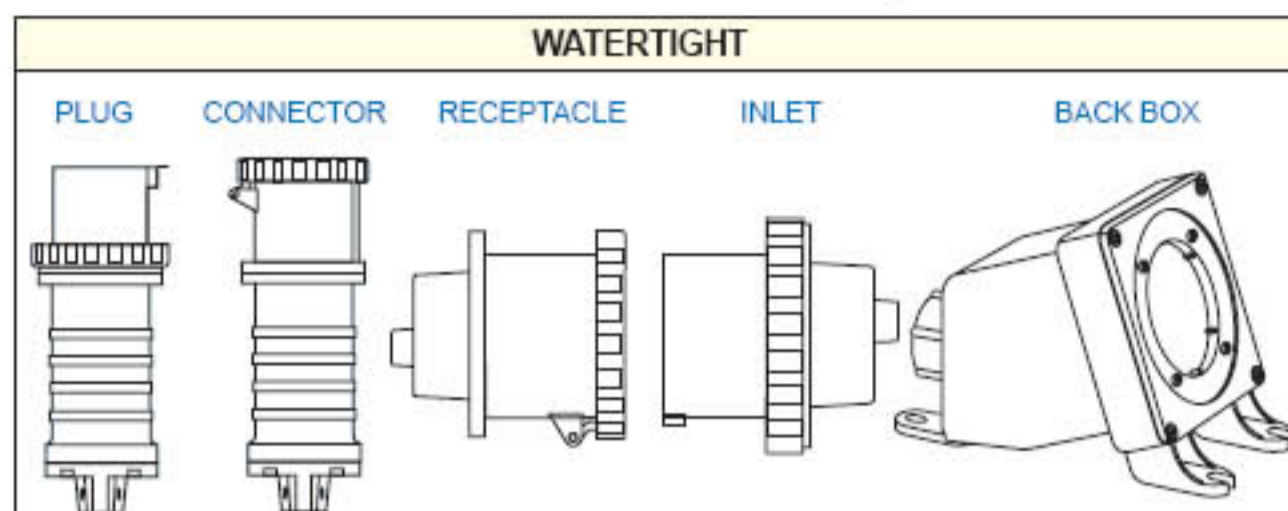

Sold by:

North American Watertight Pin & Sleeve Devices

**2 YEAR LIMITED
 WARRANTY**

360B7W

360R6W

4100P12W

North American Devices, IEC 309-1 & 309-2

AMPS	WIRING	VOLTAGE AC	CONNECTOR/RECEPTACLE	PLUG/INLET	PLUG	CONNECTOR	RECEPTACLE	INLET	BACK BOX
60	2p3w	125			360P4W	360C4W	360R4W	360B4W	BX60-V
	2p3w	250			360P6W	360C6W	360R6W	360B6W	BX60-V
	2p3w	480			360P7W	360C7W	360R7W	360B7W	BX60-V
	3p4w	125/250			460P12W	460C12W	460R12W	460B12W	BX60-V
	3p4w	3Ø250			460P9W	460C9W	460R9W	460B9W	BX60-V
	3p4w	3Ø480			460P7W	460C7W	460R7W	460B7W	BX60-V
	3p4w	3Ø600			460P5W	460C5W	460R5W	460B5W	BX60-V
	4p5w	3ØY120/208			560P9W	560C9W	560R9W	560B9W	BX60-V
	4p5w	3ØY277/480			560P7W	560C7W	560R7W	560B7W	BX60-V
4p5w	3ØY347/600			560P5W	560C5W	560R5W	560B5W	BX60-V	
100	2p3w	125			3100P4W	3100C4W	3100R4W	3100B4W	BX100-V
	2p3w	250			3100P6W	3100C6W	3100R6W	3100B6W	BX100-V
	2p3w	480			3100P7W	3100C7W	3100R7W	3100B7W	BX100-V
	3p4w	125/250			4100P12W	4100C12W	4100R12W	4100B12W	BX100-V
	3p4w	3Ø250			4100P9W	4100C9W	4100R9W	4100B9W	BX100-V
	3p4w	3Ø480			4100P7W	4100C7W	4100R7W	4100B7W	BX100-V
	3p4w	3Ø600			4100P5W	4100C5W	4100R5W	4100B5W	BX100-V
	4p5w	3ØY120/208			5100P9W	5100C9W	5100R9W	5100B9W	BX100-V
	4p5w	3ØY277/480			5100P7W	5100C7W	5100R7W	5100B7W	BX100-V
4p5w	3ØY347/600			5100P5W	5100C5W	5100R5W	5100B5W	BX100-V	