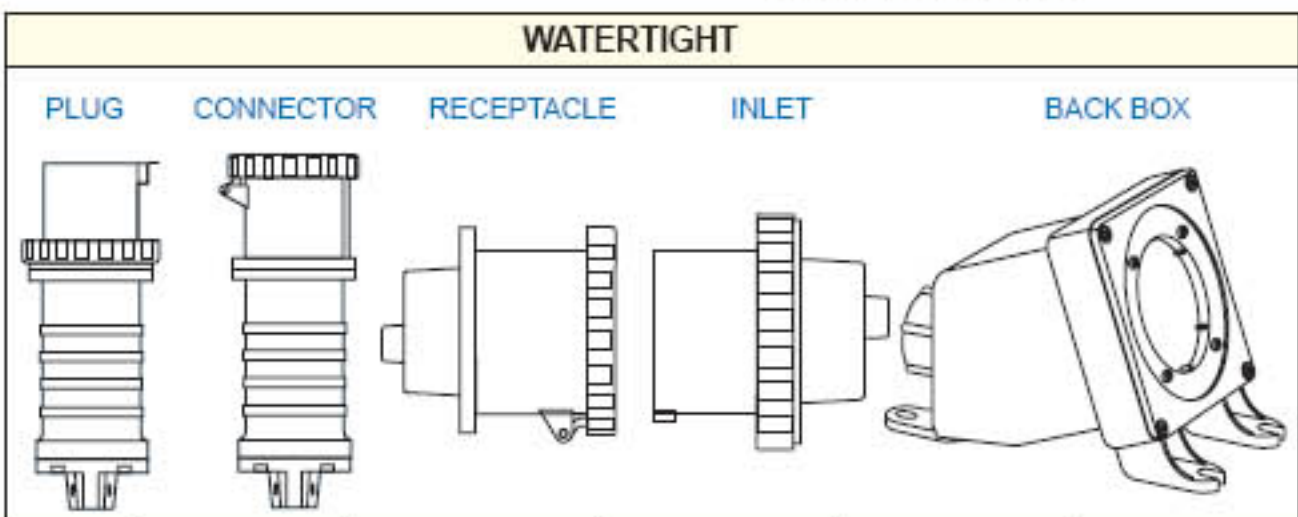

North American Watertight Pin & Sleeve Devices

2 YEAR LIMITED WARRANTY

Engineered to IP67 Watertight Standards

360B7W

360R6W

4100P12W

North American Devices, IEC 309-1 & 309-2

WATERTIGHT									
AMPS	WIRING	VOLTAGE AC	CONNECTOR/RECEPTACLE	PLUG/INLET	PLUG	CONNECTOR	RECEPTACLE	INLET	BACK BOX
60	2p3w	125			360P4W	360C4W	360R4W	360B4W	BX60-V
	2p3w	250			360P6W	360C6W	360R6W	360B6W	BX60-V
	2p3w	480			360P7W	360C7W	360R7W	360B7W	BX60-V
	3p4w	125/250			460P12W	460C12W	460R12W	460B12W	BX60-V
	3p4w	3Ø250			460P9W	460C9W	460R9W	460B9W	BX60-V
	3p4w	3Ø480			460P7W	460C7W	460R7W	460B7W	BX60-V
	3p4w	3Ø600			460P5W	460C5W	460R5W	460B5W	BX60-V
	4p5w	3ØY120/208			560P9W	560C9W	560R9W	560B9W	BX60-V
	4p5w	3ØY277/480			560P7W	560C7W	560R7W	560B7W	BX60-V
	4p5w	3ØY347/600			560P5W	560C5W	560R5W	560B5W	BX60-V
100	2p3w	125			3100P4W	3100C4W	3100R4W	3100B4W	BX100-V
	2p3w	250			3100P6W	3100C6W	3100R6W	3100B6W	BX100-V
	2p3w	480			3100P7W	3100C7W	3100R7W	3100B7W	BX100-V
	3p4w	125/250			4100P12W	4100C12W	4100R12W	4100B12W	BX100-V
	3p4w	3Ø250			4100P9W	4100C9W	4100R9W	4100B9W	BX100-V
	3p4w	3Ø480			4100P7W	4100C7W	4100R7W	4100B7W	BX100-V
	3p4w	3Ø600			4100P5W	4100C5W	4100R5W	4100B5W	BX100-V
	4p5w	3ØY120/208			5100P9W	5100C9W	5100R9W	5100B9W	BX100-V
	4p5w	3ØY277/480			5100P7W	5100C7W	5100R7W	5100B7W	BX100-V
	4p5w	3ØY347/600			5100P5W	5100C5W	5100R5W	5100B5W	BX100-V