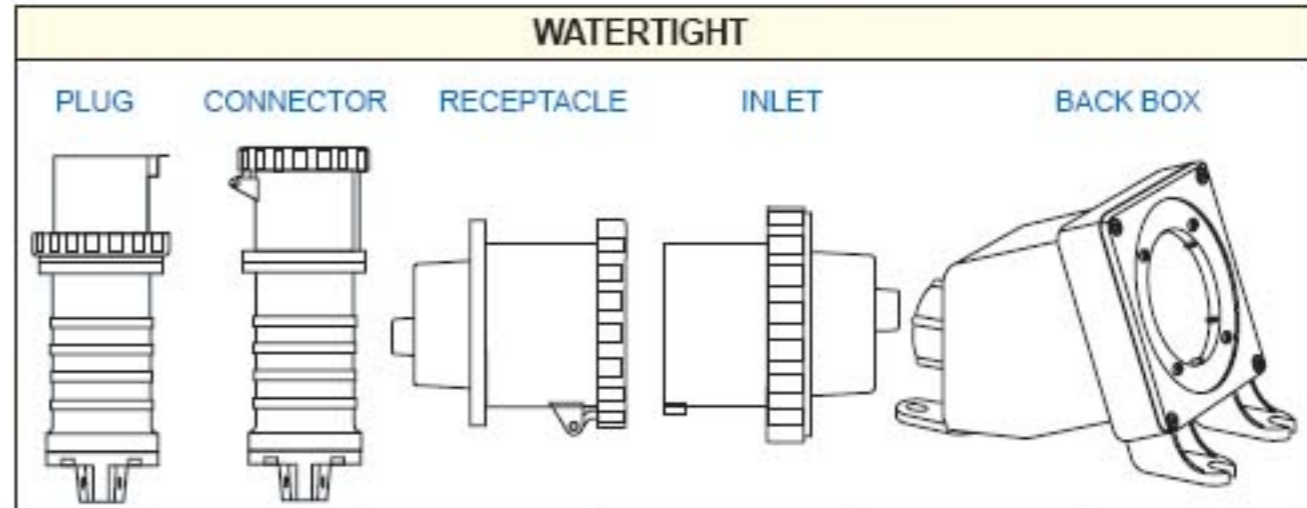

Sold by:

North American Watertight Pin & Sleeve Devices

**2 YEAR LIMITED
 WARRANTY**

360B7W

360R6W

4100P12W

North American Devices, IEC 309-1 & 309-2

AMPS	WIRING	VOLTAGE AC	CONNECTOR/RECEPTACLE	PLUG/INLET	PLUG	CONNECTOR	RECEPTACLE	INLET	BACK BOX
60	2p3w	125			360P4W	360C4W	360R4W	360B4W	BX60-V
	2p3w	250			360P6W	360C6W	360R6W	360B6W	BX60-V
	2p3w	480			360P7W	360C7W	360R7W	360B7W	BX60-V
	3p4w	125/250			460P12W	460C12W	460R12W	460B12W	BX60-V
	3p4w	3Ø250			460P9W	460C9W	460R9W	460B9W	BX60-V
	3p4w	3Ø480			460P7W	460C7W	460R7W	460B7W	BX60-V
	3p4w	3Ø600			460P5W	460C5W	460R5W	460B5W	BX60-V
	4p5w	3ØY120/208			560P9W	560C9W	560R9W	560B9W	BX60-V
	4p5w	3ØY277/480			560P7W	560C7W	560R7W	560B7W	BX60-V
4p5w	3ØY347/600			560P5W	560C5W	560R5W	560B5W	BX60-V	
100	2p3w	125			3100P4W	3100C4W	3100R4W	3100B4W	BX100-V
	2p3w	250			3100P6W	3100C6W	3100R6W	3100B6W	BX100-V
	2p3w	480			3100P7W	3100C7W	3100R7W	3100B7W	BX100-V
	3p4w	125/250			4100P12W	4100C12W	4100R12W	4100B12W	BX100-V
	3p4w	3Ø250			4100P9W	4100C9W	4100R9W	4100B9W	BX100-V
	3p4w	3Ø480			4100P7W	4100C7W	4100R7W	4100B7W	BX100-V
	3p4w	3Ø600			4100P5W	4100C5W	4100R5W	4100B5W	BX100-V
	4p5w	3ØY120/208			5100P9W	5100C9W	5100R9W	5100B9W	BX100-V
	4p5w	3ØY277/480			5100P7W	5100C7W	5100R7W	5100B7W	BX100-V
4p5w	3ØY347/600			5100P5W	5100C5W	5100R5W	5100B5W	BX100-V	