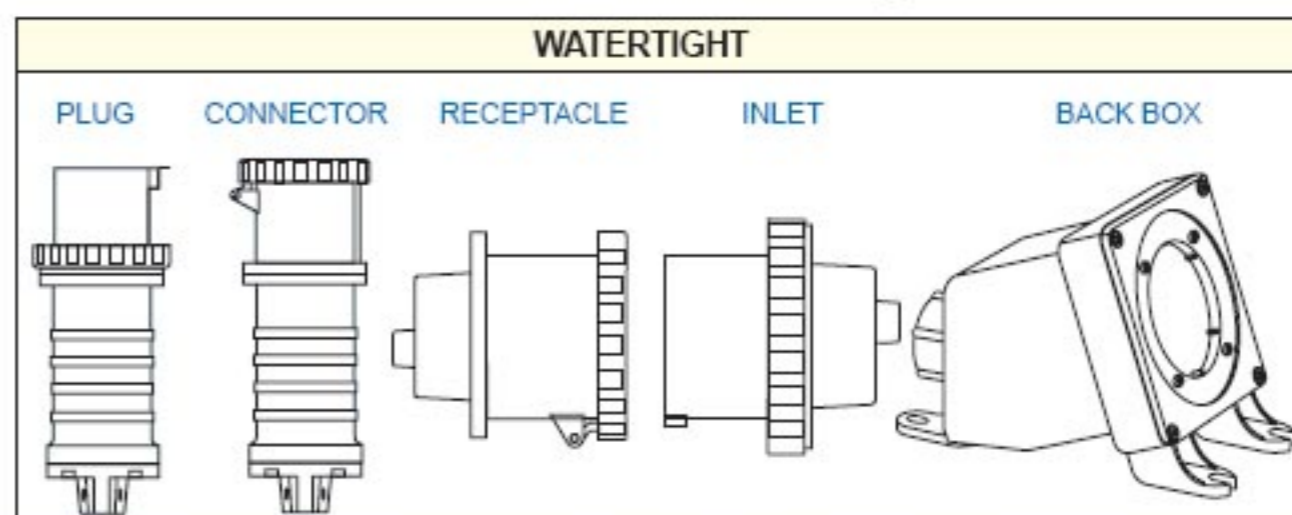

North American Watertight Pin & Sleeve Devices

Sold by:

Engineered to IP67
Watertight Standards

2 YEAR LIMITED
WARRANTY

360B7W

360R6W

4100P12W

North American Devices, IEC 309-1 & 309-2

AMPS	WIRING	VOLTAGE AC	CONNECTOR/RECEPTACLE	PLUG/INLET	PLUG	CONNECTOR	RECEPTACLE	INLET	BACK BOX
60	2p3w	125			360P4W	360C4W	360R4W	360B4W	BX60-V
	2p3w	250			360P6W	360C6W	360R6W	360B6W	BX60-V
	2p3w	480			360P7W	360C7W	360R7W	360B7W	BX60-V
	3p4w	125/250			460P12W	460C12W	460R12W	460B12W	BX60-V
	3p4w	3Ø250			460P9W	460C9W	460R9W	460B9W	BX60-V
	3p4w	3Ø480			460P7W	460C7W	460R7W	460B7W	BX60-V
	3p4w	3Ø600			460P5W	460C5W	460R5W	460B5W	BX60-V
	4p5w	3ØY120/208			560P9W	560C9W	560R9W	560B9W	BX60-V
	4p5w	3ØY277/480			560P7W	560C7W	560R7W	560B7W	BX60-V
	4p5w	3ØY347/600			560P5W	560C5W	560R5W	560B5W	BX60-V
100	2p3w	125			3100P4W	3100C4W	3100R4W	3100B4W	BX100-V
	2p3w	250			3100P6W	3100C6W	3100R6W	3100B6W	BX100-V
	2p3w	480			3100P7W	3100C7W	3100R7W	3100B7W	BX100-V
	3p4w	125/250			4100P12W	4100C12W	4100R12W	4100B12W	BX100-V
	3p4w	3Ø250			4100P9W	4100C9W	4100R9W	4100B9W	BX100-V
	3p4w	3Ø480			4100P7W	4100C7W	4100R7W	4100B7W	BX100-V
	3p4w	3Ø600			4100P5W	4100C5W	4100R5W	4100B5W	BX100-V
	4p5w	3ØY120/208			5100P9W	5100C9W	5100R9W	5100B9W	BX100-V
	4p5w	3ØY277/480			5100P7W	5100C7W	5100R7W	5100B7W	BX100-V
	4p5w	3ØY347/600			5100P5W	5100C5W	5100R5W	5100B5W	BX100-V