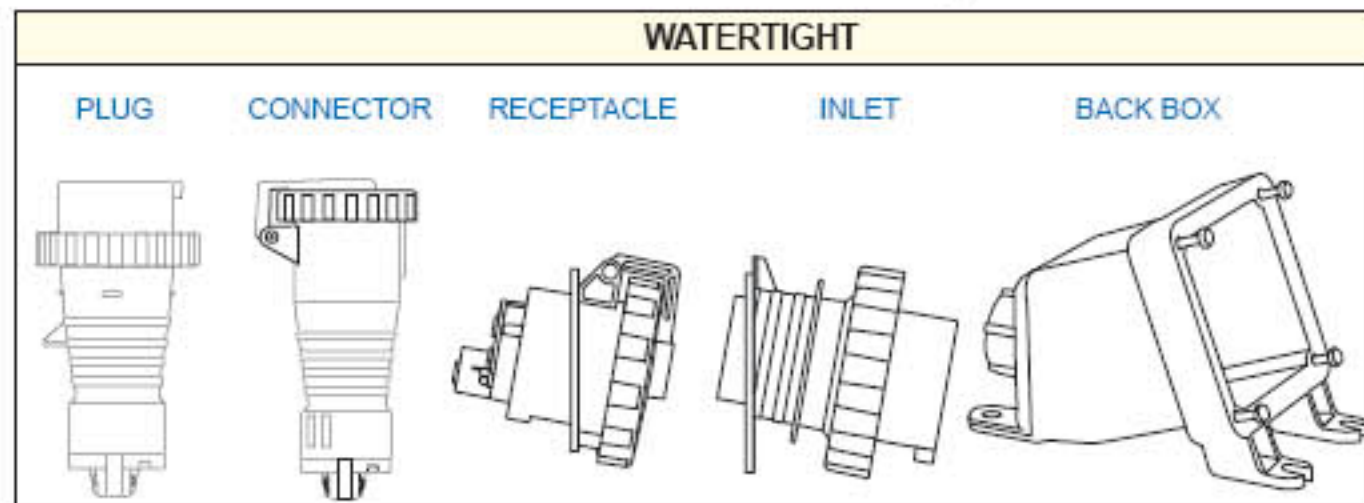

Pin & Sleeve Devices

North American Watertight Pin & Sleeve Devices

320P4W

320C4W

Engineered to IP67
 Watertight Standards

**2 YEAR LIMITED
 WARRANTY**

North American Devices, IEC 309-1 & 309-2

AMPS	WIRING	VOLTAGE AC	CONNECTOR/RECEPTACLE	WATERTIGHT					
				PLUG/INLET	PLUG	CONNECTOR	RECEPTACLE	INLET	BACK BOX
20	2p3w	125			320P4W	320C4W	320R4W	320B4W	BX230-V
	2p3w	250			320P6W	320C6W	320R6W	320B6W	BX230-V
	2p3w	480			320P7W	320C7W	320R7W	320B7W	BX230-V
	3p4w	125/250			420P12W	420C12W	420R12W	420B12W	BX230-V
	3p4w	3Ø250			420P9W	420C9W	420R9W	420B9W	BX230-V
	3p4w	3Ø480			420P7W	420C7W	420R7W	420B7W	BX230-V
	3p4w	3Ø600			420P5W	420C5W	420R5W	420B5W	BX230-V
	4p5w	3ØY120/208			520P9W	520C9W	520R9W	520B9W	BX230-V
	4p5w	3ØY277/480			520P7W	520C7W	520R7W	520B7W	BX230-V
	4p5w	3ØY347/600			520P5W	520C5W	520R5W	520B5W	BX230-V
30	2p3w	125			330P4W	330C4W	330R4W	330B4W	BX230-V
	2p3w	250			330P6W	330C6W	330R6W	330B6W	BX230-V
	2p3w	480			330P7W	330C7W	330R7W	330B7W	BX230-V
	3p4w	125/250			430P12W	430C12W	430R12W	430B12W	BX230-V
	3p4w	3Ø250			430P9W	430C9W	430R9W	430B9W	BX230-V
	3p4w	3Ø480			430P7W	430C7W	430R7W	430B7W	BX230-V
	3p4w	3Ø600			430P5W	430C5W	430R5W	430B5W	BX230-V
	4p5w	3ØY120/208			530P9W	530C9W	530R9W	530B9W	BX230-V
	4p5w	3ØY277/480			530P7W	530C7W	530R7W	530B7W	BX230-V
	4p5w	3ØY347/600			530P5W	530C5W	530R5W	530B5W	BX230-V